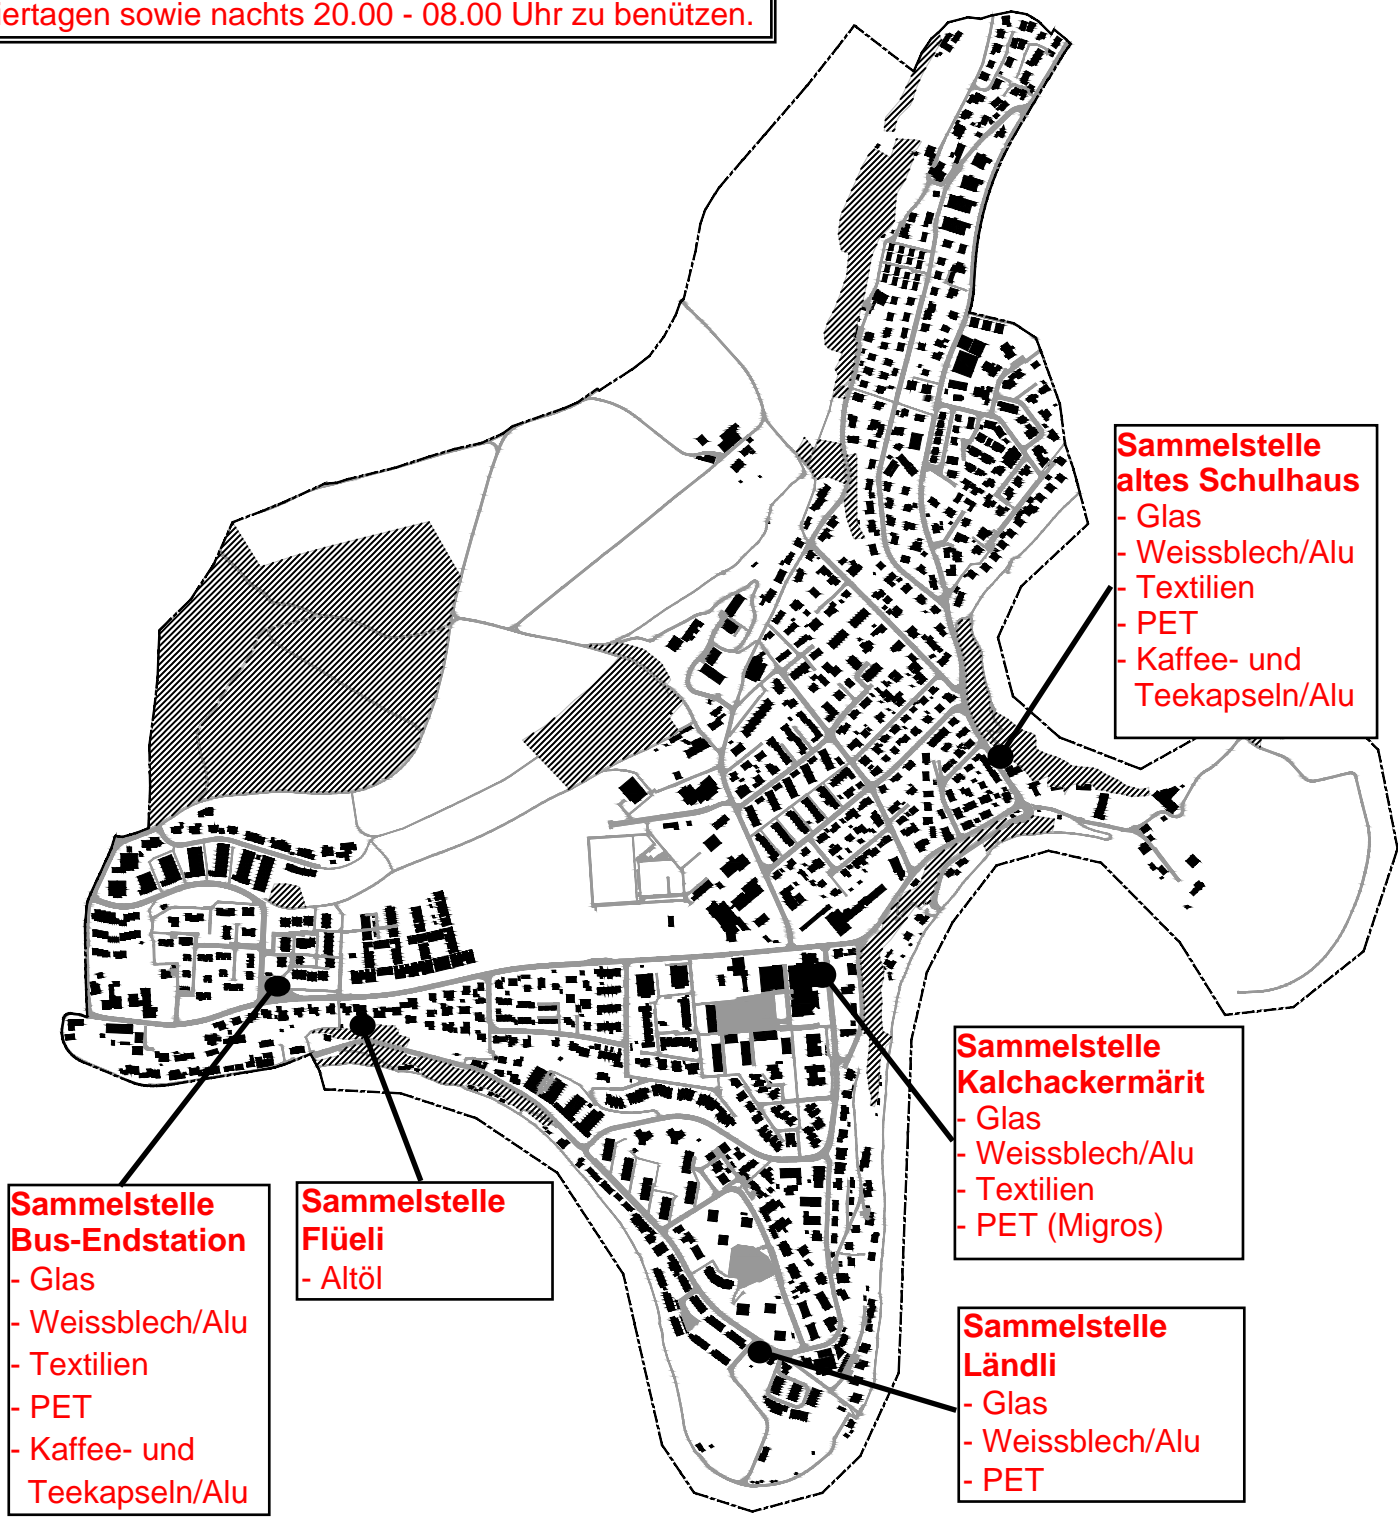

Sammelstellen in Bremgarten bei Bern

Öffnungszeiten öffentliche Sammelstellen

Damit die Anstösser nicht von Immissionen belästigt werden, bitten wir die Benutzer der Sammelstellen, sich an die Öffnungszeiten zu halten.

Es ist verboten, die Sammelstellen an Sonn- und Feiertagen sowie nachts 20.00 - 08.00 Uhr zu benutzen.

Sammelstelle Bus-Endstation
- Glas
- Weissblech/Alu
- Textilien
- PET
- Kaffee- und Teekapseln/Alu

Sammelstelle Flüeli
- Altöl

Sammelstelle Kalchackermärit
- Glas
- Weissblech/Alu
- Textilien
- PET (Migros)

Sammelstelle Ländli
- Glas
- Weissblech/Alu
- PET

Sammelstelle altes Schulhaus
- Glas
- Weissblech/Alu
- Textilien
- PET
- Kaffee- und Teekapseln/Alu